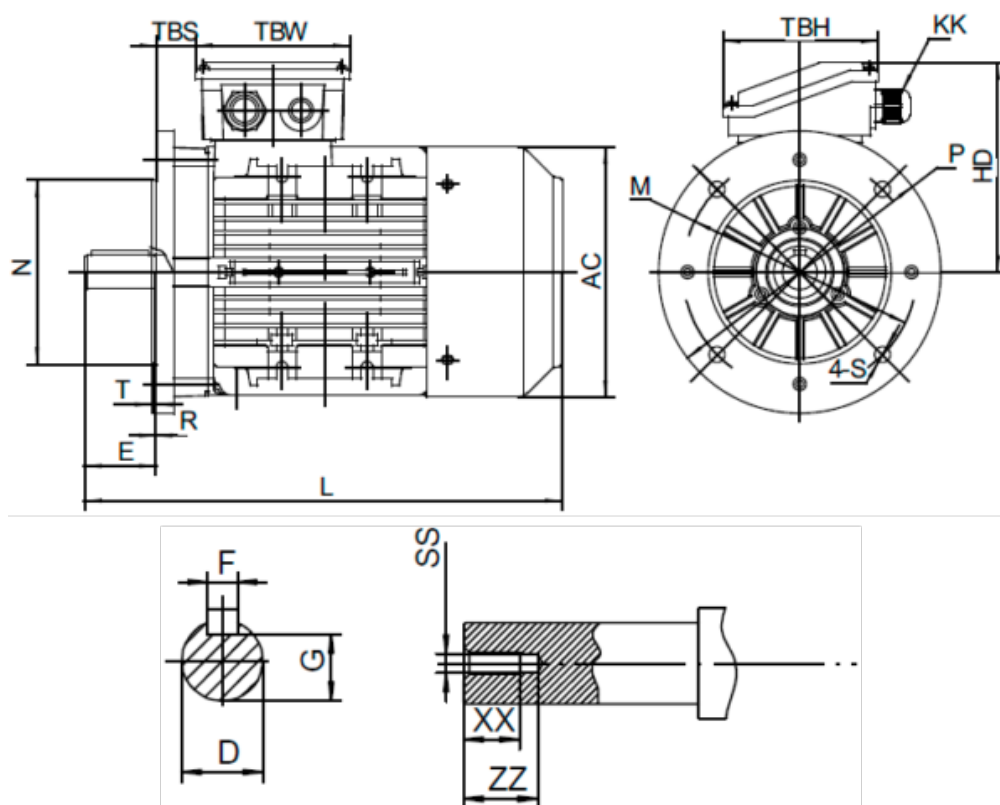

Varenummer: 25160001241440

Beskrivelse: Kleedrive T2A 631-4 0.12kw 1400 o/min UL/CSA  
3x230/400V 50HZ IP55 B5 PTO

## Mål

AA = 124	L = 215	TBH = 98
AC = Ø122	M = Ø115	TBS = 10
AD = 170	N = Ø95	TBW = 98
D = Ø11	P = Ø140	XX = 10
E = 23	R = 0	ZZ = 14
F = 4	S = Ø10	
G = 8.5	SS = M4	
HD = 107	T = 3	